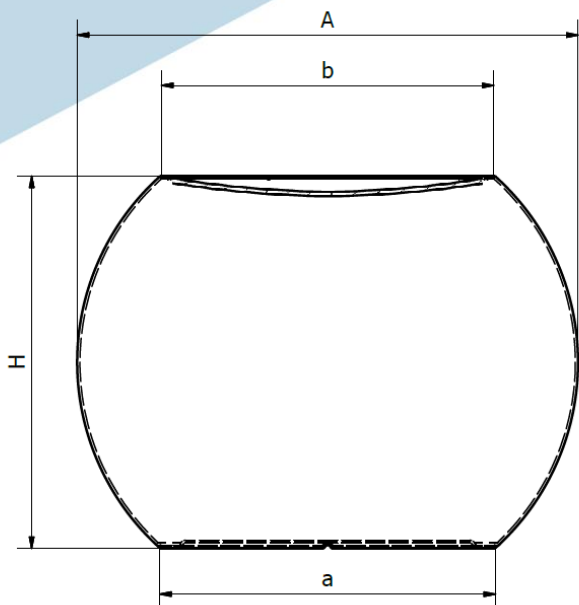

Rolly

chair

Descriere

Dimensiuni
[cm]

Produs	H	A	a	b
ROLLY chair	40	Ø53	ø34	ø34

Model

ROLLY chair

Producător